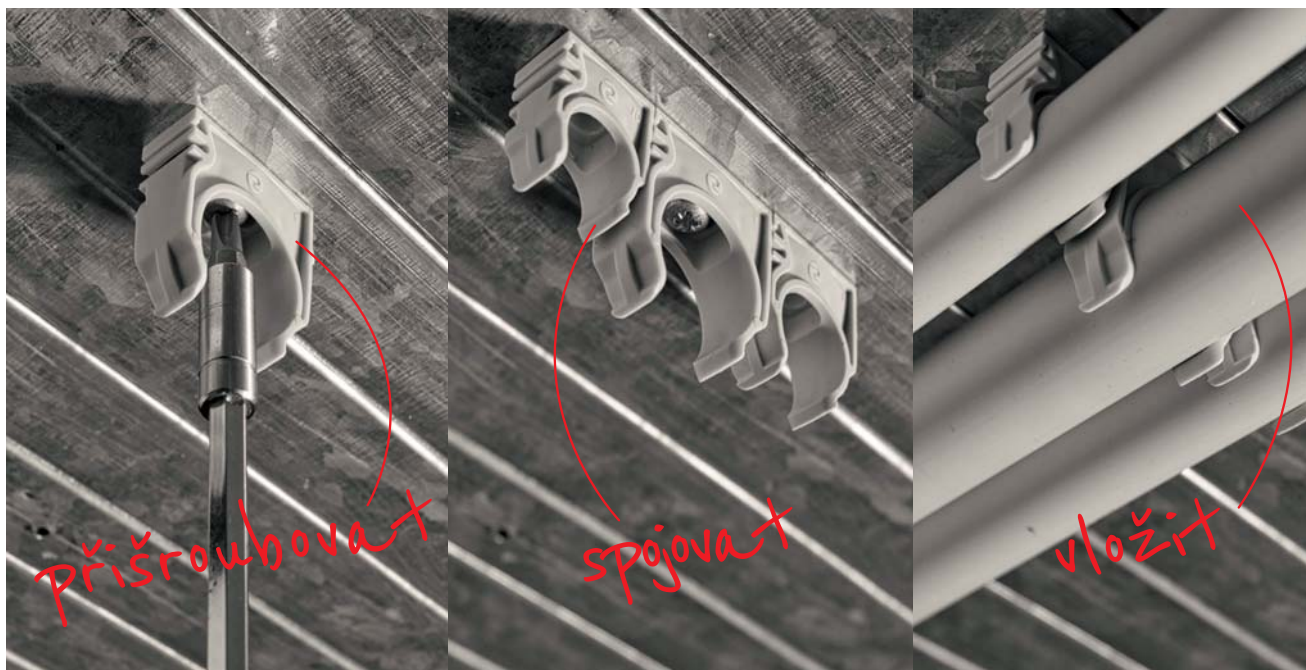

* nebo jednoduše upevněte zasunutím kolíku DSN

Pouze
ORIGINAL je
brilantní.

Trojnásobná rychlost instalace s kombinací kolíku DSN a základní příchytka BC. Díky možnosti spojení několika základních BC přichytek je vaše práce ještě efektivnější. Další tipy a triky pro rychlé a snadné pokládání potrubí naleznete na: www.schnabl.cz

Naše nová základní šroubovací příchytka BC pro montáž potrubí na všechny povrchy.

Pouze originál je brilantní.

Rychlá montáž pro každý povrch.

Nový základní klip BC lze připevnit na jakýkoli povrch pomocí vrutu. Přišroubujte na dřevo a kov nebo jednoduše pomocí kolíku DSN na beton a zdivo. Upevňujte obvyklým způsobem za atraktivní cenu! Kvalita Schnabl - vyrobeno v Rakousku.

Jednoduchým zacvaknutím můžeme spojit několik základních spon BC rozdílných rozměrů. Bez dalších šroubů a hmoždinek tak lze upevnit několik různých trubek na jedno místo. Šetříme váš čas a peníze.

BC Basis-Clip